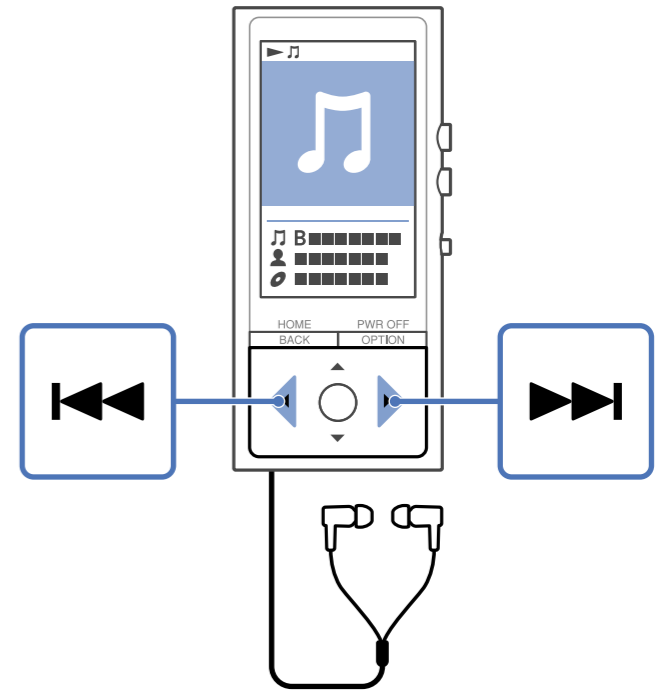

1

English
 Español 한국어
 Français 简体中文
 繁體中文

2

⌚ 05h:00m

3

http://rd1.sony.net/help/dmp/nwzx100/h_ww/

Windows

Media Go