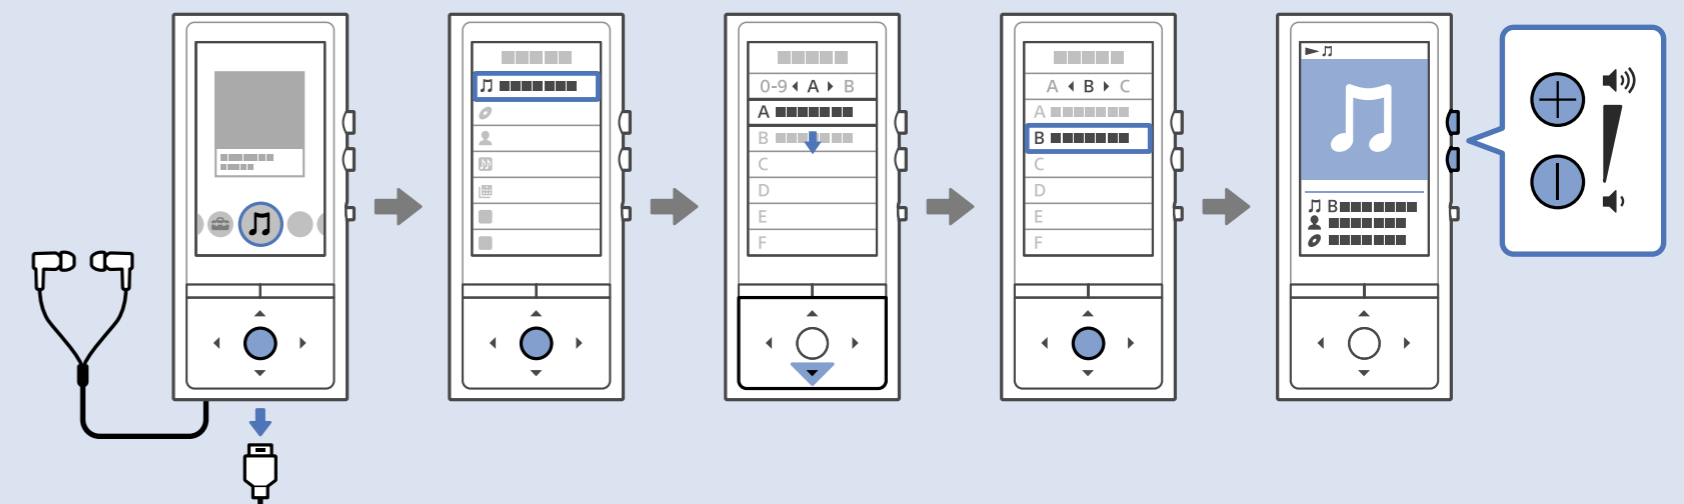

1

English
 Español 한국어
 Français 简体中文
 繁體中文

2

⌚ 05h:00m

3

http://rd1.sony.net/help/dmp/nwzx100/h_ww/

Windows

Media Go