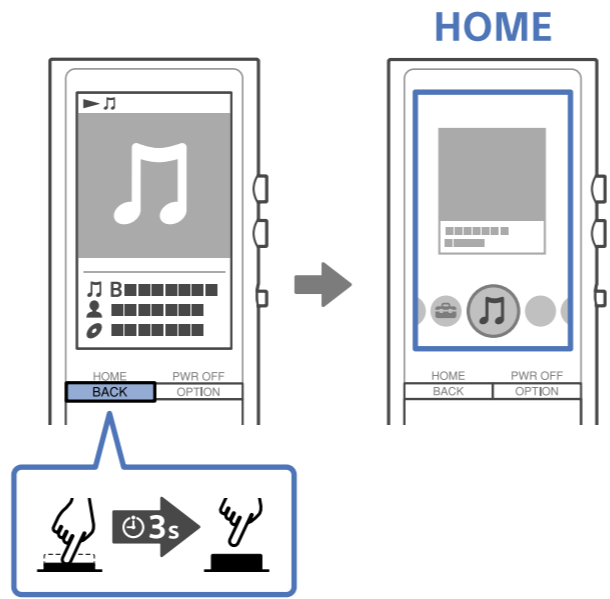

1

English
 Español 한국어
 Français 简体中文
 繁體中文

2

⌚ 05h:00m

3

http://rd1.sony.net/help/dmp/nwzx100/h_ww/

Windows

Media Go

<http://mediago.sony.com/>

Mac

Content Transfer for mac

<http://www.sony.net/ct-mac/>