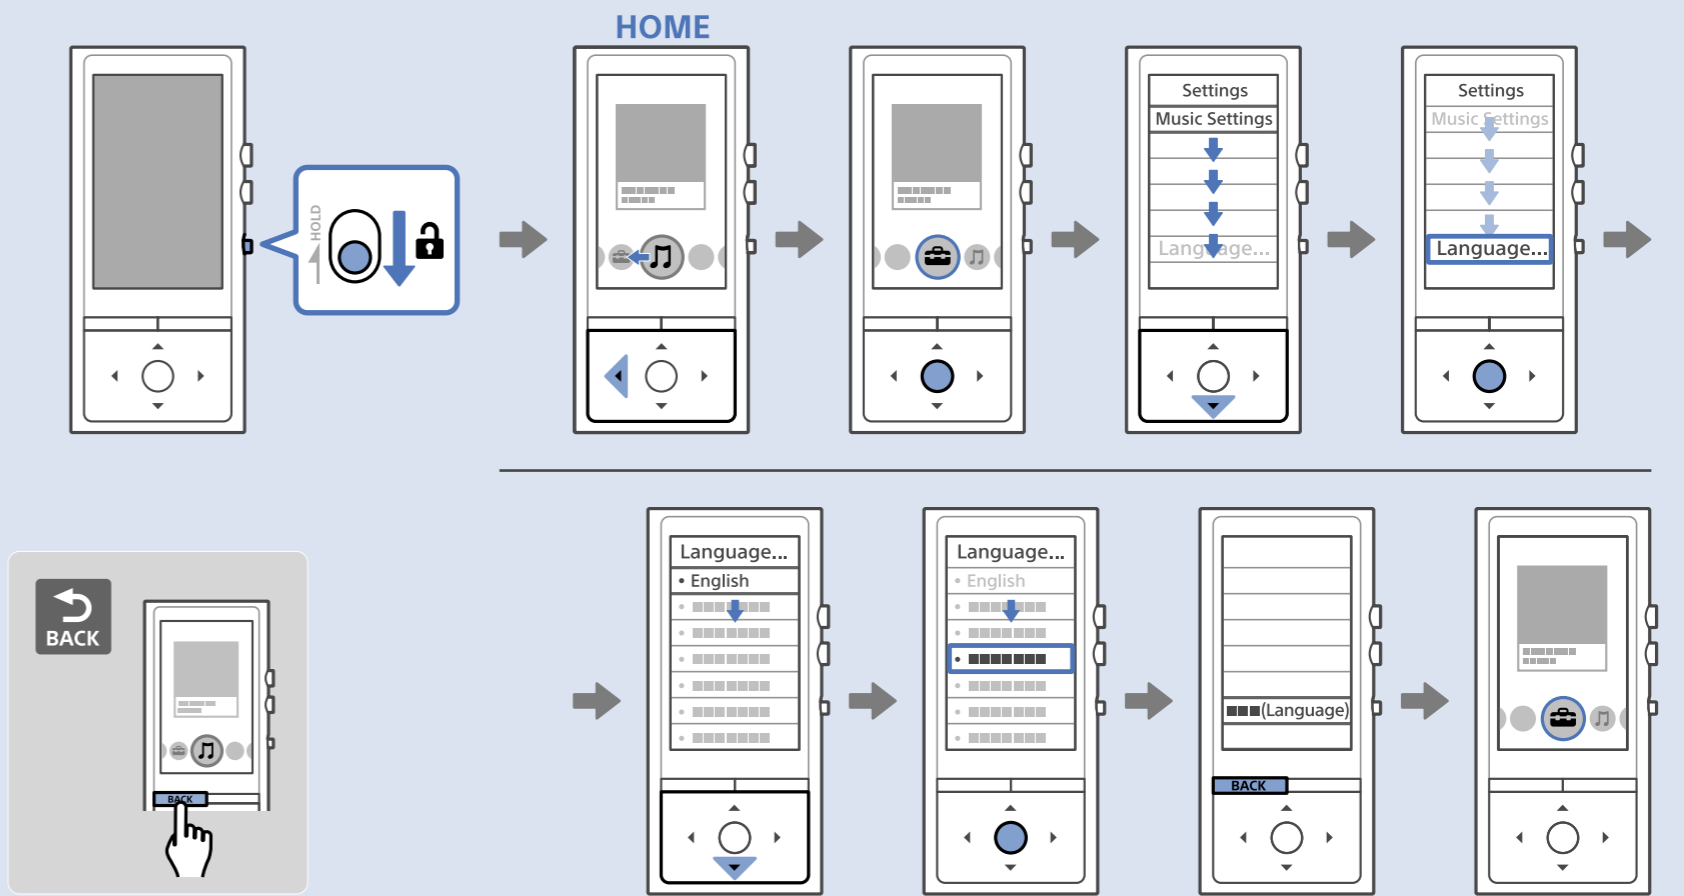

1

English
 Español 한국어
 Français 简体中文
 繁體中文

2

⌚ 05h:00m

3

http://rd1.sony.net/help/dmp/nwzx100/h_ww/

Windows

Media Go

<http://mediago.sony.com/>

Mac

Content Transfer for mac

<http://www.sony.net/ct-mac/>