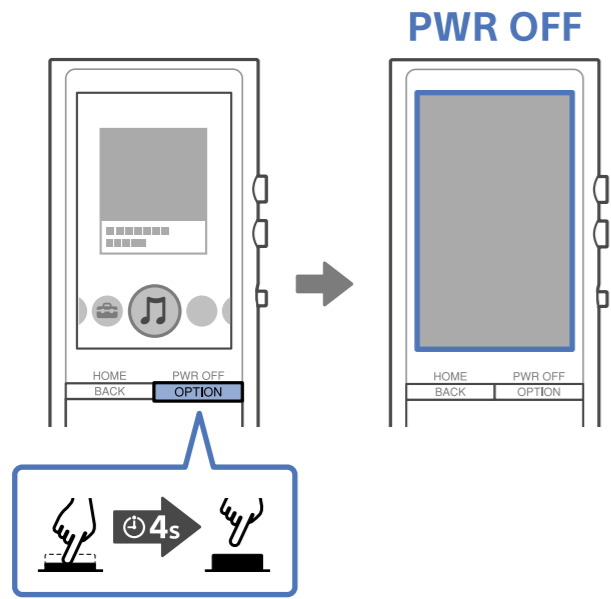

1

English
 Español 한국어
 Français 简体中文
 繁體中文

2

⌚ 05h:00m

3

http://rd1.sony.net/help/dmp/nwzx100/h_ww/

Windows

Media Go